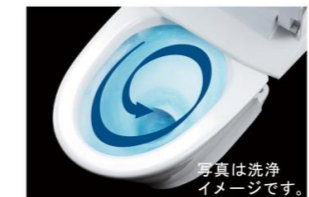

年間約13,800円節約できます。

【試算条件】4人家族(男性2人、女性2人)が大1回/人・日、小3回/人・日使用した場合で算出。【引用元】省エネ・防犯住宅推進アプローチブック【単価】上下水道:265円/m³(税込)

フルオート便器洗浄

着座時間に応じて大・小切替。便座から立ち上がると自動で洗浄。流し忘れの心配もありません。

パワーストリーム洗浄

強力な水流が便器鉢内のすみずみまで回り、少ない水でもしっかり汚れを洗い流します。

キレイ機能

お掃除リフトアップ

LIXILならしっかり上がって、しっかり拭ける。お掃除ができなかったスキマ汚れが奥まで楽に拭き取れて、気になるニオイの元もカットします。

キレイ便座

汚れが入りやすいつぎ目がありません。新素材により気になる便座裏の汚れもサッとひと拭き。お掃除ラクラク、LIXILオリジナルの便座です。

スッキリノズルシャッター

使わないときはノズルを収納。男子小用時などの汚れの心配もなく、ノズルはいつも清潔。着脱式でお手入れも簡単。